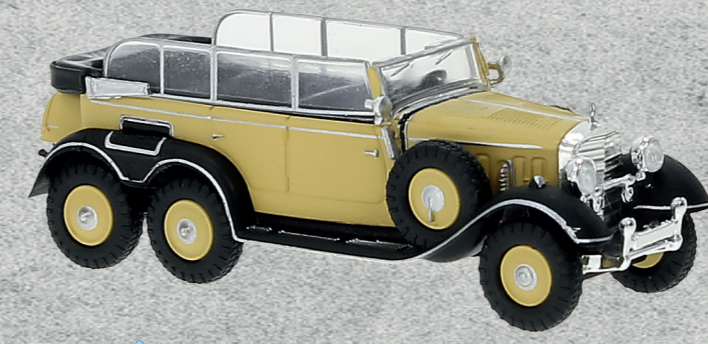

Skoda 1203 Halbus
der Spedition CSAD
Nr. 30814 17.95 € ▼

Tatra 815 Kipper, grau ▲
Nr. 71902 26.95 €

Tatra 815 Kipper, orange ▲
Nr. 71904 26.95 €

Tatra 813 Koloß der UN ▲
Nr. 71934 29.95 €

Skoda 1203 Bus ▲
der CSA
Nr. 30820 17.95 €

MAN Koffer-Sattelzug der ITIA ▲
Nr. 78156 34.95 €

◀ MAN Koffer-Sattelzug der Romania
Nr. 78157 34.95 €

Ihr Fachhändler:

H0
Maßstab
1:87

BREKINA
AUTOMODELLE

Oktober 2024

▲ Mercedes-Benz G4, beige/schwarz
mit Seitenscheiben
Nr. n 21075 19.95 €

Mercedes-Benz G4, dunkelblau/schwarz ▲
mit Seitenscheiben
Nr. n 21077 19.95 €

Ford Taunus P3 Turnier ▲
der Polizei
Nr. v 19480 16.95 €

Ford LTD Station Wagon ▲
der Chicago Police
Nr. v 19632 19.95 €

Ford LTD Station Wagon ▲
als Taxi New York
Nr. v 19633 19.95 €