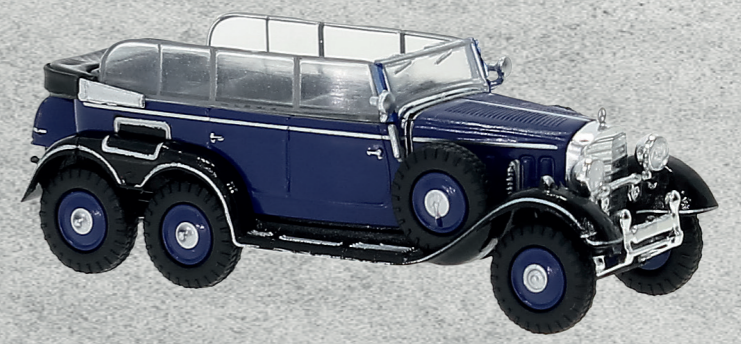

Skoda 1203 Halbus
der Spedition CSAD
Nr. 30814 17.95 € ▼

Tatra 815 Kipper, grau ▲
Nr. 71902 26.95 €

Tatra 815 Kipper, orange ▲
Nr. 71904 26.95 €

Tatra 813 Koloß der UN ▲
Nr. 71934 29.95 €

Skoda 1203 Bus ▲
der CSA
Nr. 30820 17.95 €

MAN Koffer-Sattelzug der ITIA ▲
Nr. 78156 34.95 €

◀ MAN Koffer-Sattelzug der Romania
Nr. 78157 34.95 €

Ihr Fachhändler:

H0
Maßstab
1:87

BREKINA
AUTOMODELLE

Oktober 2024

▲ Mercedes-Benz G4, beige/schwarz
mit Seitenscheiben
Nr. n 21075 19.95 €

Mercedes-Benz G4, dunkelblau/schwarz ▲
mit Seitenscheiben
Nr. n 21077 19.95 €

Ford Taunus P3 Turnier ▲
der Polizei
Nr. v 19480 16.95 €

Ford LTD Station Wagon ▲
der Chicago Police
Nr. v 19632 19.95 €

Ford LTD Station Wagon ▲
als Taxi New York
Nr. v 19633 19.95 €