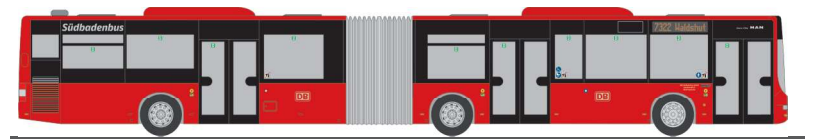

MAN Lion's City G'15
„Südbadenbus“
72770 | 1:87 | D | 47,90 €

alle Preise inkl. 19% MwSt.

RIETZEAUTOMODELLE

Rietze GmbH & Co. KG

In der Herrnu 1 • 90518 Altdorf

Tel.: 09187/9600 • Fax: 09187/96030

eMail: info@rietze.de • www.rietze.de

Hinweis

Änderungen von Modellen, Farben und Beschriftungen behalten wir uns vor. Die Urheberrechte an diesen Modellen und der Bezeichnung "Rietze" liegen ausschließlich bei der Firma Rietze GmbH & Co. KG. Jegliche Nachbildung eines Rietze Modells, sei es auch mittels eines anderen Herstellungsverfahrens, zu anderen Ausmaßen, Farben oder mit anderen Beschriftungen, sowie die tatsächliche Verbreitung solcher Nachbildungen ist verboten und wird im Falle eines Verstoßes straf- und zivilrechtlich verfolgt. Wer Rietze Modelle im geschäftlichen Verkehr lackiert, bemalt, beklebt oder in sonstiger Weise in Gestalt, Farbe, Beschriftung und/oder Form verändert, wird wegen Urheberrechts-, Markenrechts- Wettbewerbsverletzung in Anspruch genommen. Beachten Sie bitte, dass die Großzahl unserer Busmodelle und viele Bedruckungsvarianten der PKW-Modelle nur in einer einmaligen Auflage gefertigt werden. Die Auslieferungstermine erfahren sie auf unserer Webseite. Alle Preisangaben inklusive 19% Mehrwertsteuer, zuzüglich Versandkosten.

Besuchen Sie unseren Werksverkauf in 90518 Altdorf, In der Herrnu 1, Mo-Do: 08.00-12.00 und 12.30-15.30 Uhr, Fr: 08.00-12.00 Uhr. Einen Anfahrtsplan finden Sie auf unserer Webseite www.rietze.de.

Ein kleines Video von der Produktion bei Rietze Automodelle
www.rietze.de/download/media/produktion-rietze01.mp4