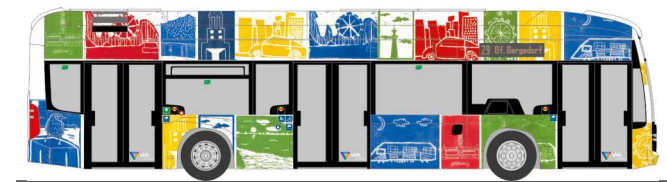

MERCEDES-BENZ eCitaro
„HVV - Paintbus“
75596 | 1:87 | D | 39,90 €