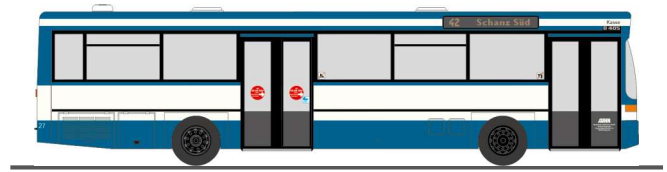

MERCEDES-BENZ Citaro K'15
„Ehrlich Touristik, Großheubach“
67950 | 1:87 | D | 39,90 €

MERCEDES-BENZ Citaro 12
„Vienna Airport Lines“
69387 | 1:87 | AT | 39,90 €

MERCEDES-BENZ O 405
„Stadtwerke Heilbronn“
71845 | 1:87 | D | 39,90 €